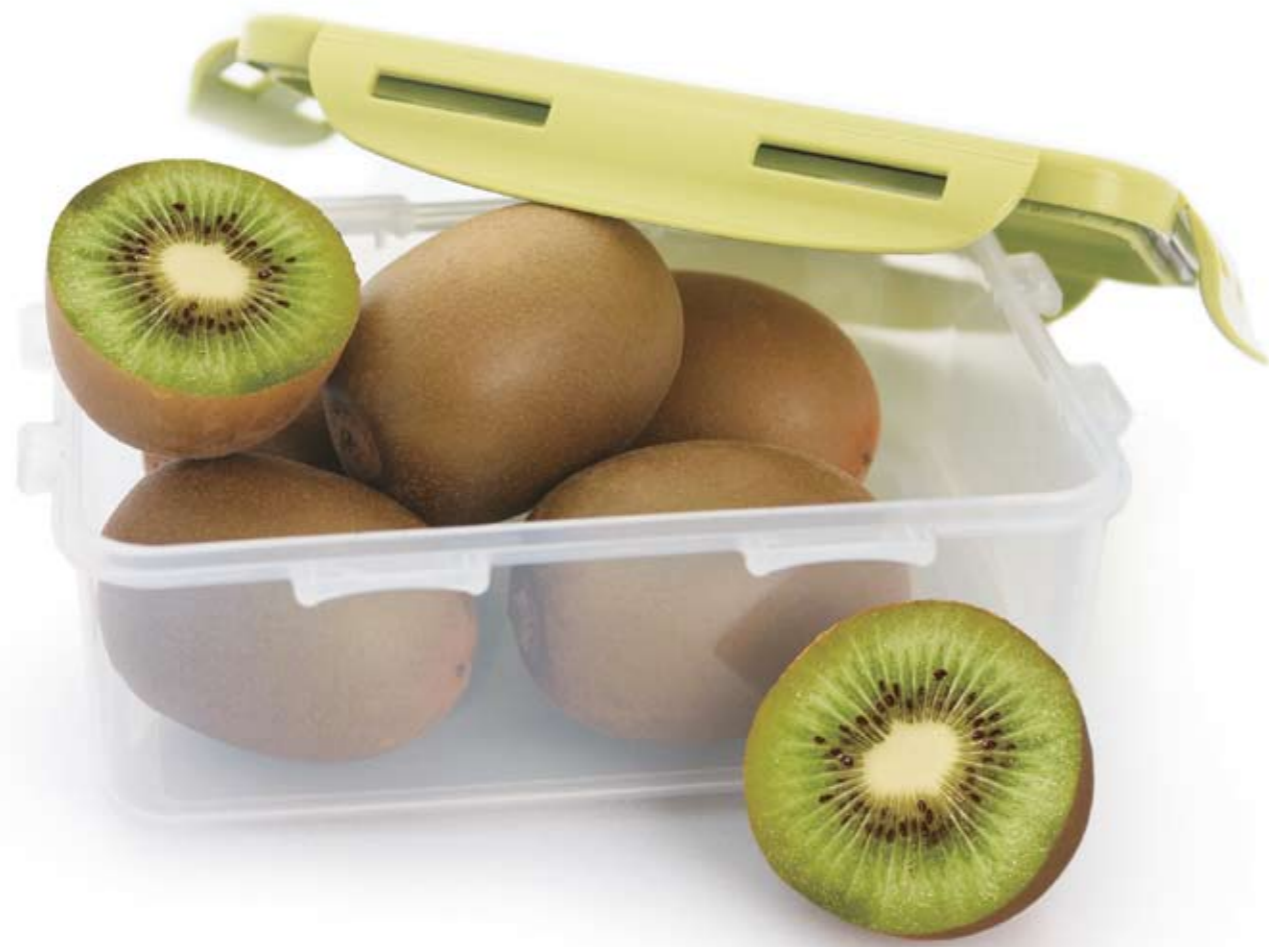

고추

마늘/생강

※2중날개 - 특히2

Dual Vacuum Intercept Board [2중 진공판]

내용물과 공기와의 접촉을 2중으로 차단하여 진공효과를 더욱 향상시켜 줍니다. 뿐만아니라 발효시 생성된 가스로 인하여 진공판이 상승하여 밀폐효과가 떨어지는 기존 진공판의 단점도 보완하였습니다.

LockStar® | 레인보우락
RAINBOW LOCK

The freshness Kept intact!