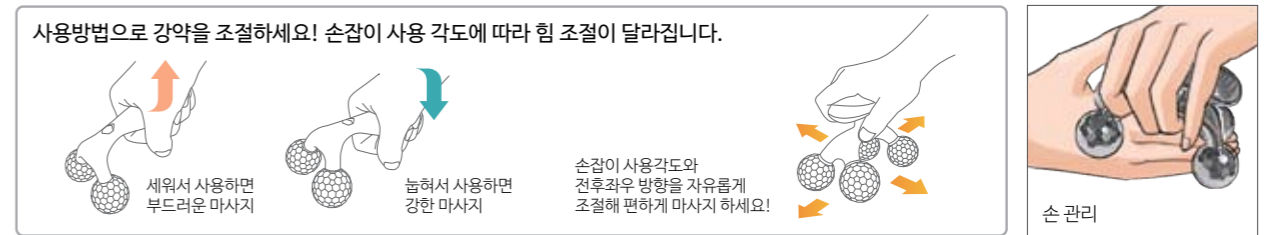

사용방법으로 강약을 조절하세요! 손잡이 사용 각도에 따라 힘 조절이 달라집니다.

손잡이 사용각도와
전후좌우 방향을 자유롭게
조절해 편하게 마사지 하세요!

손 관리