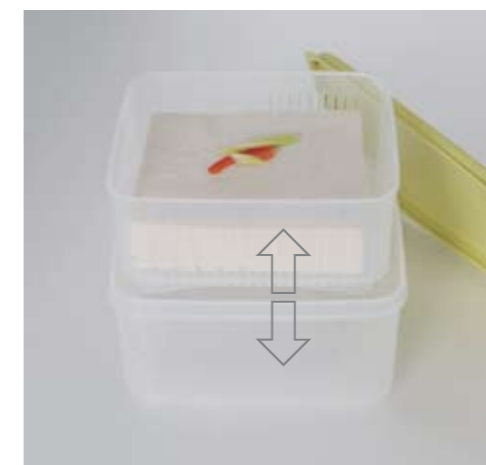

The freshness Kept intact!

SIMPLE LOCK | 심플락

심플락 직1호 小 2set

품번 : SL 111×2
제품 Size : 160×100×45mm
용량 : 450ml
Box Size : 660×540×440/ 0.16CBM
Package : 5중포·20줄·100개·box

심플락 직2호 小 2set

품번 : SL 121×2
제품 Size : 177×126×53mm
용량 : 830ml
Box Size : 730×650×545/ 0.0.25CBM
Package : 5중포·20줄·100개·box

뚜껑을 손쉽게 여닫을 수 있으며, 밀폐력이 우수하고 촉감이 부드러우며 깔끔한 디자인과 실용성이 뛰어난 중저가 제품입니다.

What is BPA free?

Some research has shown that BPA can seep into food or beverages from containers that are made with BPA.

This product was created using the frozen microwave heatable this material.